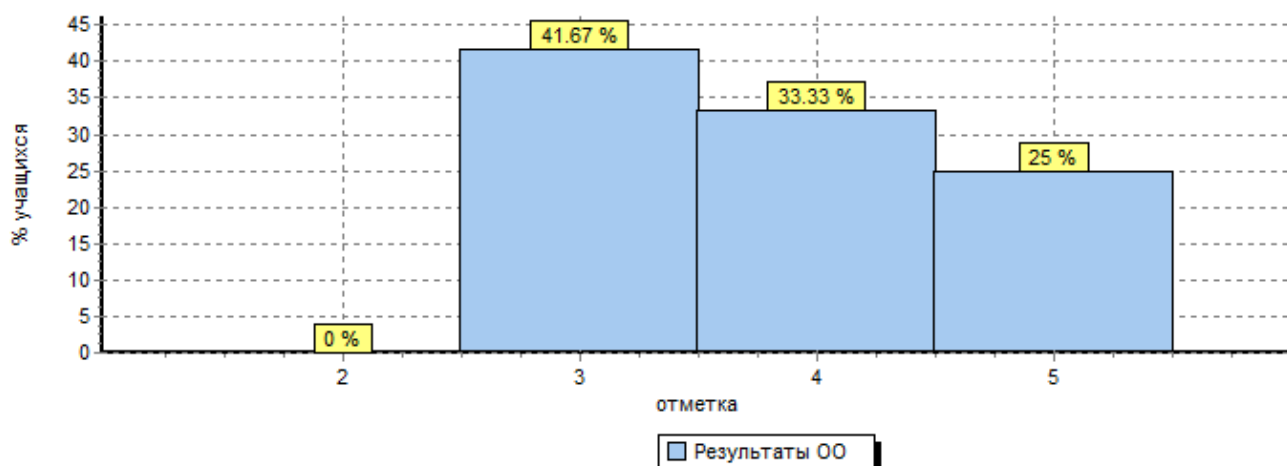

Общая гистограмма отметок

Распределение отметок по вариантам

Вариант	3	4	5	Кол-во уч.
15	3	2	2	7
16	2	2	1	5
Комплект	5	4	3	12

Столбец "Распределение групп баллов в %":

Если группа баллов «2» более 50% (успеваемость менее 50%), соответствующая ячейка графы «2» маркируется серым цветом;

Если количество учеников в группах баллов «5» и «4» в сумме более 50% (кач-во знаний более 50%), соответствующие ячейки столбцов «4» и «5» маркируются жирным шрифтом